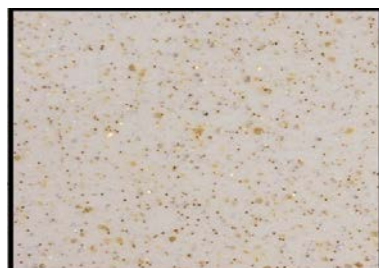

№	Название чаши	Размер чаши	Общая стоимость чаши, у.е.			
			Цена чаши		Цена теплоизоляции	
			Цвет Стандарт	Цвет 3D	Толщина 2 см	Толщина 4 см

**Стандартные цвета бассейнов**

**Colour No 1- white**

**Colour No 2- light blue**

**Colour No 3- cream**

**Colour No 4- turquoise**

**3D цвета бассейнов**

**Colour No 5  
sand metallic**

**Colour No 6  
light blue metallic**